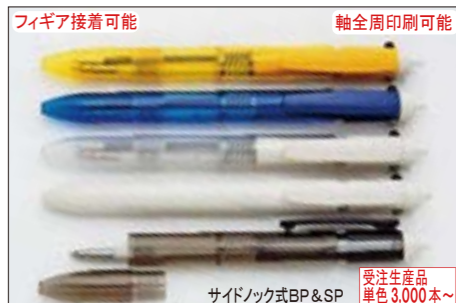

フィギア接着可能

軸全周印刷可能

サイドノック式BP&SP

受注生産品 単色3,000本～

0001-1 932295

60-05 ￥400 +消費税 **日本製** M-BS1800E

マスコット・サイドノックBP&SP

- ●箱・袋なし ●品：138×φ12 (17-71-88)
- ●色：青・黄・灰・白・透明 ●材：再生ABS ●細：500
- ●内容：頂上にマスコットを取り付ける為のサイドノックBP&SP。

新型3色ボールペン

使用目的別に3タイプ登場

・頂上部にスマホタッチ用のタッチゴム搭載

・厚めのノートや書類にもはさめる便利なバインダークリップ搭載

スマホタッチ

はさめるクリップ

マスコット取付可能

・ボールチェーンを通してマスコットの取付が可能

大きな名入範囲

ノーマルタイプ **スマホタッチ** **バインダークリップ**