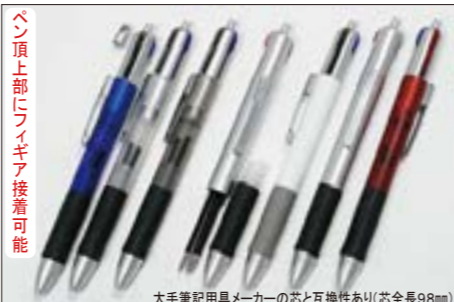

大手筆記用具メーカーの芯と互換性あり (芯全長98mm)

59-02 ￥170 +消費税 **中国製** M-SA8011B

マスコット・シルバーポイント3カラー

- ●箱・袋なし ●品：145×φ12 (17-58-98)
- ●色：黒・青・透明 ●材：AS・ABS ●細：1000
- ●内容：頂上パーツは取り外し自在。上部タッチでロック解除できるクイックリリース機能付。上下パーツにシルバー塗装を施し、金属クリップとシックなスケルトンカラーで独自性を表現した3色BP。