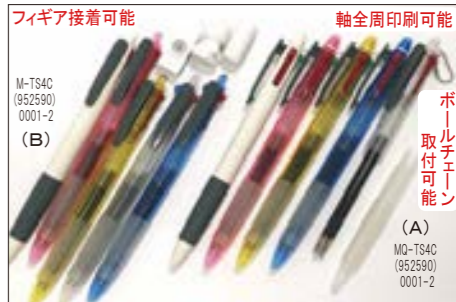

ボールチェーン取付可能

大手筆記用具メーカーの芯と互換性あり

60-04 ￥280 +消費税 **中国製** SKIP HIT

吊り下げ・5メカニクペン 日本仕様

V2-SR15M(851299) 0001-6

- のし箱 (別売)：155×23×16 ●品：151×φ13 (20-51-88)
- 色：白・青・桃・黄・透 ●材：AS・ABS・TPR・スチール・PP
- 細：500 ●内容：3色BP+SPの最安。日本規格の芯を使用 (全長88mm 大手メーカーと互換性有り) BP黒芯1.0mm・黒芯0.8mm・青芯0.8mm・赤芯0.8mm・SP0.5mmを装備。シャープペン使用時は金属クリップを下方へフック。