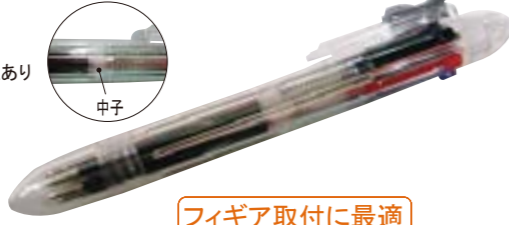

ストレート軸の6メカペン

芯交換が容易

- ●文具店で替芯購入可能
  ●芯交換時に中の構造が分解しない
  ●書きやすい