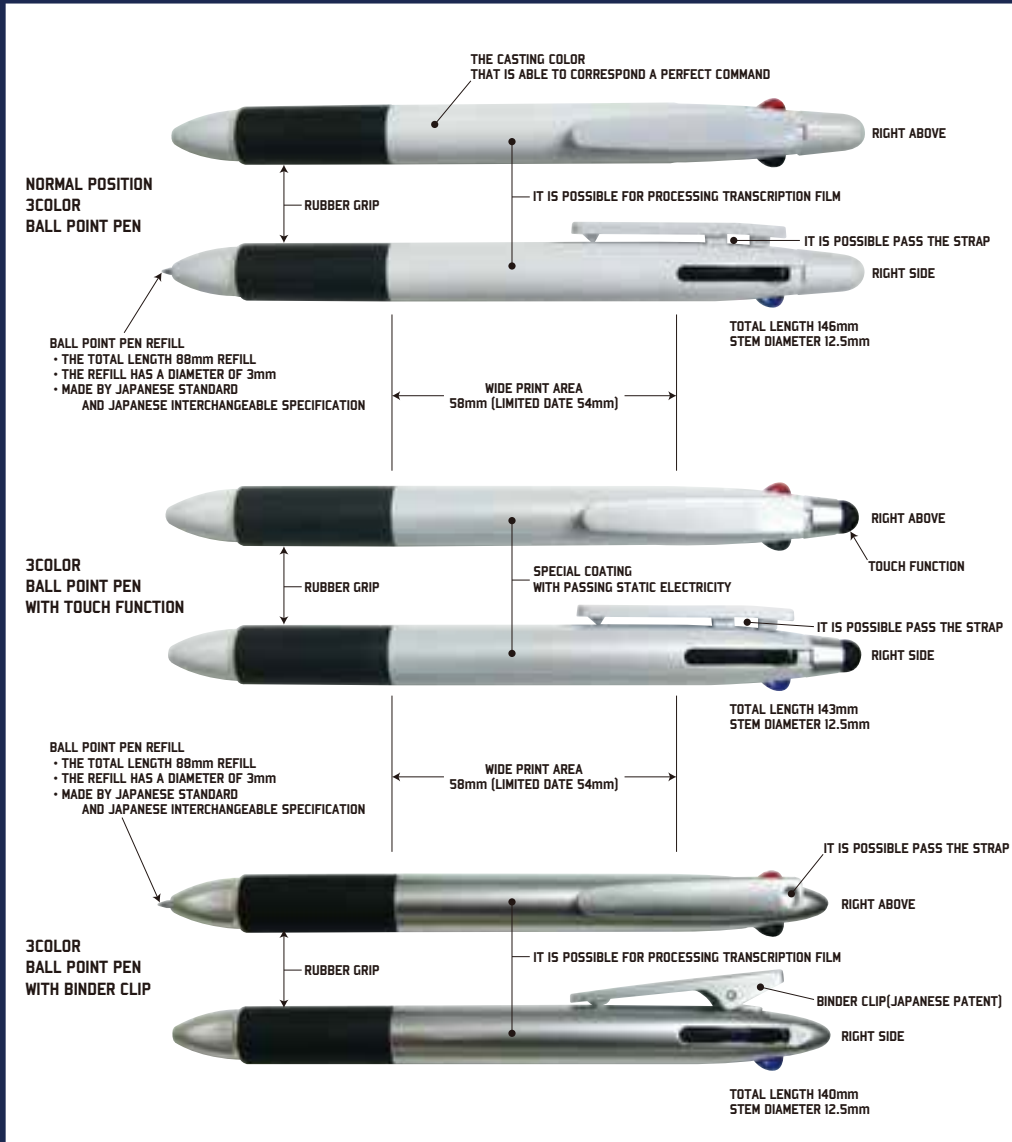

ペン類 1～82ページ

- ALL-ROUND 3 COLOR BALL POINT PEN
- DESIGNED BY THE LATEST CONCEPTION
- BY INCREASE CUSTOMER SATISFACTION AND REQUEST

筆記具カタログ NO.23

PEN COLLECTION

社団法人全日本ギフト用品協会 認定No.1017 プライバシーマーク登録番号 全議協 0709G017 生産物賠償責任保険加入