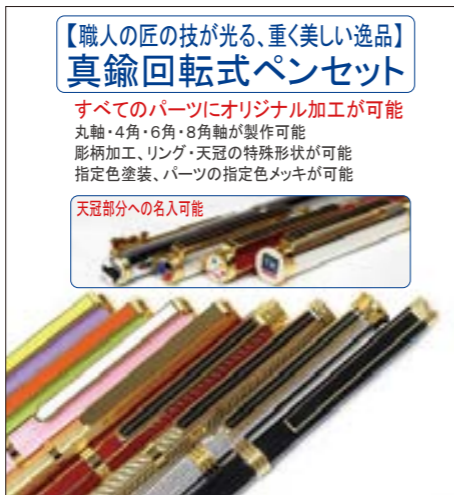

【職人の匠の技が光る、重く美しい逸品】
真鍮回転式ペンセット
すべてのパーツにオリジナル加工が可能
丸軸・4角・6角・8角軸が製作可能
彫柄加工、リング・天冠の特殊形状が可能
指定色塗装、パーツの指定色メッキが可能
天冠部分への名入可能

27-11 ¥12,000+消費税 0012-6 613590
日本製 P1-4KS SIKPHIT

真鍮4角回転ホリ金BP・SP (高級ケース入)

●ブラケース入: 166×60×24 ●品: 134×φ7
●色: 金 (21)・銀 (38) ●材: 真鍮・スチール ●梱: 20
●内容: 日本製の伝統的な真鍮4角回転式BP・SPの軸へ繊細な彫刻柄を加工。クリップ以外の全パーツに真鍮を使用。20gを超える重量感。