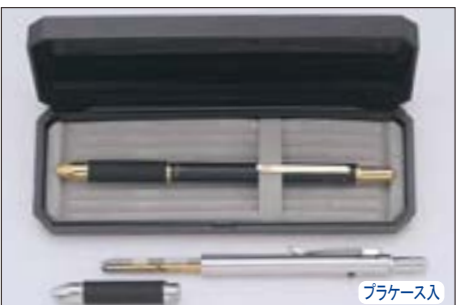

78-12 ¥2,450+消費税
日本製 P1-3M

3メカニク・ラバー（高級ケース入）
●ブラケース入：166×60×23 ●品：148×φ9（13-59-67）
●色：黒・銀 ●材：アルミ・真鍮・スチール・TPR ●軸：100
●内容：日本製金属2色BP+SPのハイメカ細軸ラバーグリップ付。目的機能表示を上へ向けてノックするだけ。金属D-1芯を使用。高級ケース入。

77-06のペンは日本製の金属絞り加工を含みます。日本では金属絞り加工が困難な状況となっており、職人不足により工場加工を中止した場合は軸をスレート形状に変更してペンは真鍮先テーパー付となります。予めご了承ください。

78-01のペンは日本製の金属絞り加工を含みます。日本では金属絞り加工が困難な状況となっており、職人不足により工場加工を中止した場合は軸をスレート形状に変更してペンは真鍮先テーパー付となります。予めご了承ください。