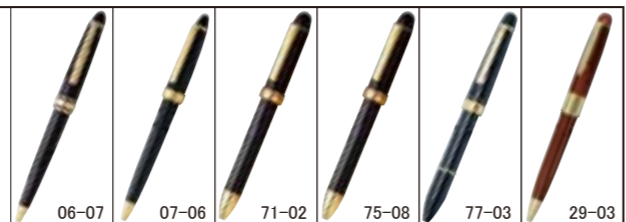

【最低ロット100本~】日本の伝統工芸 山中塗近代時絵 6種類の部材で対応致します。