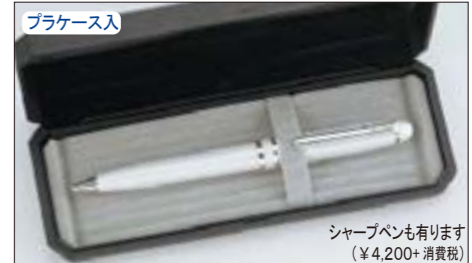

14-12 ￥2,400+消費税 0010-0 836012
中国製 P1-AM531W
パールホワイト回転BP (高級ケース入)
●ブラケース入：166×60×24 ●品：137×φ12 (15-46-115)
●色：白 ●材：真鍮・スチール ●幅：100 ●内容：上軸・下軸とも厚くて重い真鍮を加工した金属回転式レトロ調BP。軸はパールホワイト塗装。