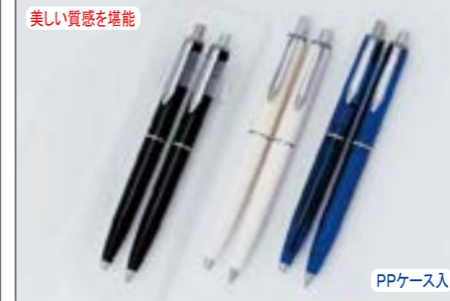

美しい質感を堪能

PPケース入

24-05 ￥1,650+消費税

0007-7
644099

日本製 K5-Z65

かんきょうケース Z65 BP・SP

●のし箱 (別売): 171×52×26 ●品: 136×φ11 ●色: 黒・青・白
●材: アクリル・ABS・真鍮・鉄 ●軸: 100 ●内容: ペンの基本形。
日本製のレトロ調ノック式BP・SPセット。
中仕切りを含む全てのパーツが100%PPで作られている環境対策ケース入。