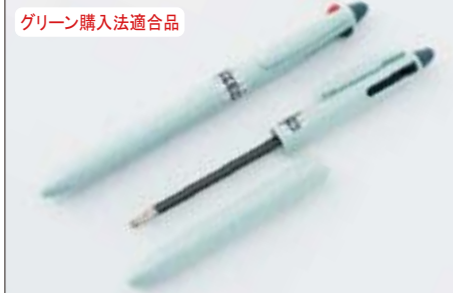

グリーン購入法適合品

37-01 ￥200+消費税 0000-9 800457
日本製 V-2CE **SKIP HIT**

エコ・2色BP
●のし箱 (別売): 155×23×13 ●品: 150×φ12 (17-39-98)
●色: 青 ●材: 再生ABS ●細: 1000
●内容: 廃材プラスチック100%。頂上にタッチ機能を有するゴムパーツ付のノック式2色BP。グリーン購入法適合品。