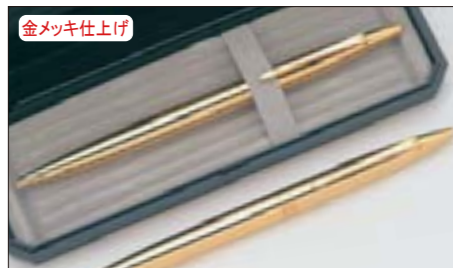

●ブラケース入：166×60×24 ●品：138×φ12 (16-49-115) ●色：銀 ●材：ステンレス・真鍮・スチール ●軸：100 ●内容：ステンレス軸回転式BPの基本形。上軸・下軸ともステンレスパイプの絞り加工でレトロ調スタイルを形成。

16-05 ¥5,200+消費税

日本製 P1-6KSBP

真鍮六角回転ホリ金・BP

●ブラケース入：166×60×24 ●品：131×φ7 (11-51-115) ●色：金 (24)・銀 (31) ●材：真鍮・スチール ●軸：50 ●内容：日本製の伝統的な真鍮六角回転式BPの軸へ繊細な彫刻柄を加工。クリップ以外の全パーツに真鍮を使用。20gを超える重量感。本体 24g