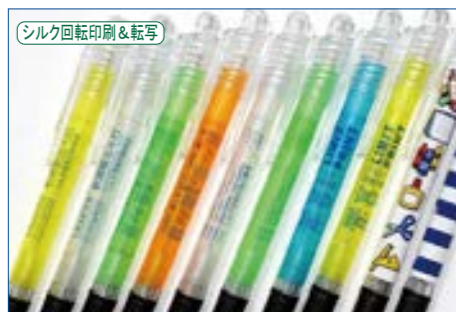

02-03 ¥90+消費税

中国製 V-6057BP

クリスタル・スクリューBP

●のし箱（別売）：155×23×13 ●品：148×φ9（15-71-98） ●色：青・緑・黄・白 ●材：AS・TPR ●細：1000 ●内容：スクリュースパイラルのノックパーツ、汚れ防止の超フィット黒ラバーグリッップ、落ち着いた製地加工のスケルトン軸でデザインされたノック式BP。構造上、組み立て前の軸の状態、全面印刷が可能。ラバーグリッップとクリップパーツは螺旋デザイン。日本規格の芯を使用（全長98m/m大手メーカーと互換性有り）